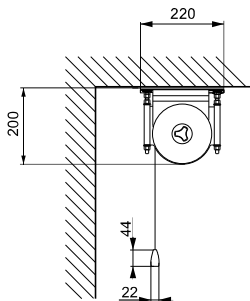

## FEATURES:

- Fabrics width range: 450 - 600 cm
- 4:3, 16:9 or 16:10 aspect ratios
- Dedicated fabrics:
  - Matt White P g=1,0,
  - White Ice g=1,2
  - New Coral g=3,2 (Rear Projection)
- Projection surface vertical speed 980cm/min
- 120mm rolling tube diameter
- Wire steering with the wall switch included
- Motor cable lead out from left side of casing

Aspect ratio	Dimensions			Border		Image diagonal [inch]	Image diagonal BB, BT [inch]	Net weight [kg]	Transport box [cm]
	Fabrics Width W [cm]	Viewable area w x h [cm]	Viewable area BB, BT w x h [cm]	BB type	BT type				
4:3	450	450 x 338	440 x 330	+	-	222	217	46,50	491 x 33 x 28
4:3	500	500 x 375	490 x 368	+	-	246	241	51,00	541 x 33 x 28
4:3	550	550 x 413	540 x 405	+	-	271	269	55,50	591 x 33 x 28
4:3	600	600 x 450	590 x 443	+	-	295	290	60,00	641 x 33 x 28
16:9	450	450 x 253	440 x 248	+	+	203	199	43,00	491 x 33 x 28
16:9	500	500 x 281	490 x 276	+	+	226	221	47,00	541 x 33 x 28
16:9	550	550 x 309	540 x 304	+	+	248	247	51,00	591 x 33 x 28
16:9	600	600 x 338	590 x 332	+	+	271	267	55,00	641 x 33 x 28
16:10	450	450 x 281	440 x 275	+	+	209	204	43,50	491 x 33 x 28
16:10	500	500 x 313	490 x 306	+	+	232	227	48,00	541 x 33 x 28
16:10	550	550 x 344	540 x 338	+	+	255	254	52,00	591 x 33 x 28
16:10	600	600 x 375	590 x 369	+	+	279	274	56,00	641 x 33 x 28