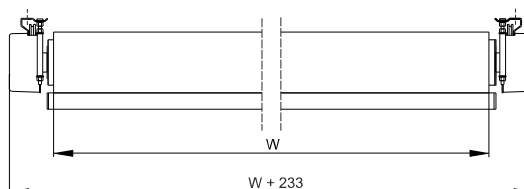

## FEATURES:

- Fabrics width range: 450 - 600 cm
- 4:3, 16:9 or 16:10 aspect ratios
- Dedicated fabrics:
  - Matt White P g=1,0,
  - White Ice g=1,2
  - New Coral g=3,2 (Rear Projection)
- Projection surface vertical speed 980cm/min
- 120mm rolling tube diameter
- Wire steering with the wall switch included
- Motor cable lead out from left side of casing

Aspect ratio	Dimensions			Border		Image diagonal [inch]	Image diagonal BB, BT [inch]	Net weight [kg]	Transport box [cm]
	Fabrics Width W [cm]	Viewable area w x h [cm]	Viewable area BB, BT w x h [cm]	BB type	BT type				
4:3	450	450 x 338	440 x 330	+	-	222	217	46,50	491 x 33 x 28
4:3	500	500 x 375	490 x 368	+	-	246	241	51,00	541 x 33 x 28
4:3	550	550 x 413	540 x 405	+	-	271	269	55,50	591 x 33 x 28
4:3	600	600 x 450	590 x 443	+	-	295	290	60,00	641 x 33 x 28
16:9	450	450 x 253	440 x 248	+	+	203	199	43,00	491 x 33 x 28
16:9	500	500 x 281	490 x 276	+	+	226	221	47,00	541 x 33 x 28
16:9	550	550 x 309	540 x 304	+	+	248	247	51,00	591 x 33 x 28
16:9	600	600 x 338	590 x 332	+	+	271	267	55,00	641 x 33 x 28
16:10	450	450 x 281	440 x 275	+	+	209	204	43,50	491 x 33 x 28
16:10	500	500 x 313	490 x 306	+	+	232	227	48,00	541 x 33 x 28
16:10	550	550 x 344	540 x 338	+	+	255	254	52,00	591 x 33 x 28
16:10	600	600 x 375	590 x 369	+	+	279	274	56,00	641 x 33 x 28