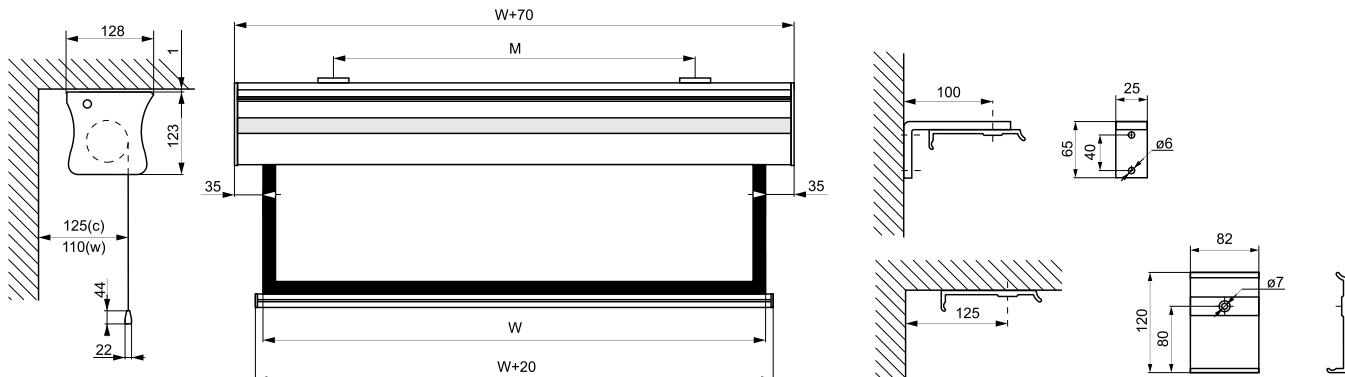

Aspect ratio	Dimensions			Border		Image diagonal [cale]	Image diagonal BB, BT [cale]	Brackets distance M [cm]	Weight [kg]	Transport box [cm]
	Fabrics Width W [cm]	Viewable area w x h [cm]	Viewable area BB, BT w x h [cm]	BB type	BT type					
1:1	180	180 x 180	-	-	-	100	-	95 - 175	8,00	200 x 18 x 18
1:1	210	210 x 210	-	-	-	117	-	110 - 205	10,00	230 x 18 x 18
1:1	240	240 x 240	-	-	-	134	-	125 - 235	12,00	260 x 18 x 18
1:1	270	270 x 270	-	-	-	150	-	140 - 265	14,00	290 x 18 x 18
1:1	300	300 x 300	-	-	-	167	-	155 - 295	16,00	320 x 18 x 18
4:3	180	180 x 135	170 x 128	+	-	89	84	95 - 175	7,80	200 x 18 x 18
4:3	210	210 x 160	200 x 150	+	-	104	98	110 - 205	9,80	230 x 18 x 18
4:3	240	240 x 180	230 x 173	+	-	118	113	125 - 235	11,70	260 x 18 x 18
4:3	270	270 x 202	260 x 195	+	-	133	128	140 - 265	13,90	290 x 18 x 18
4:3	300	300 x 225	290 x 218	+	-	148	143	155 - 295	15,60	320 x 18 x 18
16:9	180	180 x 102	170 x 96	+	+	82	77	95 - 175	7,50	200 x 18 x 18
16:9	210	210 x 119	200 x 113	+	+	96	90	110 - 205	9,50	230 x 18 x 18
16:9	240	240 x 135	230 x 129	+	+	109	104	125 - 235	11,30	260 x 18 x 18
16:9	270	270 x 152	260 x 146	+	+	123	117	140 - 265	13,50	290 x 18 x 18
16:9	300	300 x 169	290 x 163	+	+	136	131	155 - 295	15,00	320 x 18 x 18
16:10	180	180 x 113	170 x 106	+	+	84	79	95 - 175	7,60	200 x 18 x 18
16:10	210	210 x 131	200 x 125	+	+	98	93	110 - 205	9,70	230 x 18 x 18
16:10	240	240 x 150	230 x 144	+	+	112	107	125 - 235	11,50	260 x 18 x 18
16:10	270	270 x 169	260 x 163	+	+	126	121	140 - 265	13,70	290 x 18 x 18
16:10	300	300 x 188	290 x 181	+	+	140	135	155 - 295	15,30	320 x 18 x 18