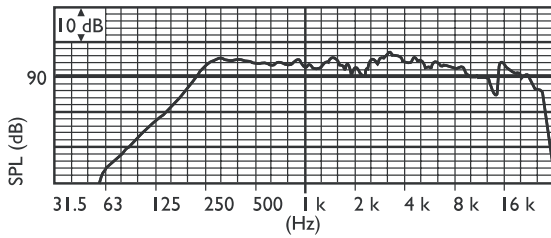

Mitat millimetreinä

Kytentäkaavio

Taajuusvaste

Vaakaasuuntakuvio (mitattu vaaleanpunaisella kohinalla)

Pystysuuntakuvio (mitattu vaaleanpunaisella kohinalla)

Tekniset tiedot

Sähköominaisuudet*

Enimmäisteho	18 W
Nimellisteho	12 / 6 / 3 W
Äänenpaineen taso teholla 12 W / 1 W (1 kHz, 1 m)	104/93 dB (SPL)
Tehollinen taajuusalue (-10 dB)	160 Hz - 20 kHz
Avauskulma	1 kHz / 4 kHz (-6 dB)
vaakaasuunta	195° / 95°
pystysuunta	69° / 17°
Nimellinen tulojännite	100 V
Nimellisimpedanssi	833 ohm
Liitin	4-napainen push-in-liitäntä

* Tekniset suorituskykytiedot standardin IEC 60268-5 mukaisesti

Mekaaniset tiedot

Mitat (K x L x S)	441x151x150/111 mm
Paino	2,5 kg
Väri	Musta (D) tai valkoinen (L)
kotelo/kangas (D)	Vastaa RAL 9004:ää / RAL 9004:ää
kotelo/kangas (L)	Vastaa RAL 9010:aa / RAL 7044:ää