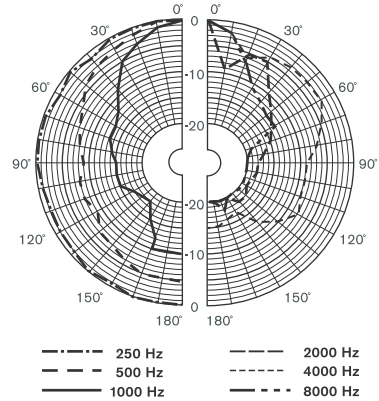

Mitat millimetreinä

Kytentäkaavio

Taajuusvaste

Vaakaasuuntakuvio (mitattu vaaleanpunaisella kohinalla)

Pystysuuntakuvio (mitattu vaaleanpunaisella kohinalla)

Tekniset tiedot

Sähköominaisuudet*

Enimmäisteho	18 W
Nimellisteho	12 / 6 / 3 W
Äänenpaineen taso teholla 12 W / 1 W (1 kHz, 1 m)	104/93 dB (SPL)
Tehollinen taajuusalue (-10 dB)	160 Hz - 20 kHz
Avauskulma	1 kHz / 4 kHz (-6 dB)
vaakaasuunta	195° / 95°
pystysuunta	69° / 17°
Nimellinen tulojännite	100 V
Nimellisimpedanssi	833 ohm
Liitin	4-napainen push-in-liitäntä

* Tekniset suorituskykytiedot standardin IEC 60268-5 mukaisesti

Mekaaniset tiedot

Mitat (K x L x S)	441x151x150/111 mm
Paino	2,5 kg
Väri	Musta (D) tai valkoinen (L)
kotelo/kangas (D)	Vastaa RAL 9004:ää / RAL 9004:ää
kotelo/kangas (L)	Vastaa RAL 9010:aa / RAL 7044:ää