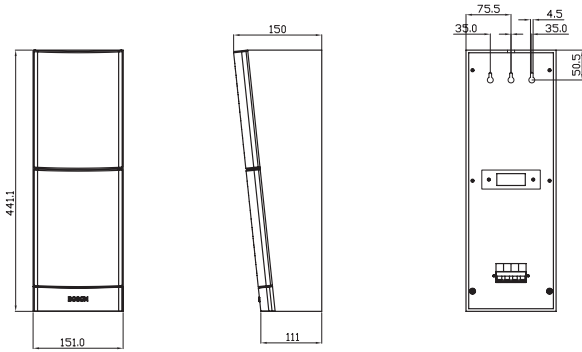

Mitat millimetreinä

Kytentäkaavio

Taajuusvaste

Vaakaasuuntakuvio (mitattu vaaleanpunaisella kohinalla)

Pystysuuntakuvio (mitattu vaaleanpunaisella kohinalla)

Tekniset tiedot

Sähköominaisuudet*

Enimmäisteho	18 W
Nimellisteho	12 / 6 / 3 W
Äänenpaineen taso teholla 12 W / 1 W (1 kHz, 1 m)	104/93 dB (SPL)
Tehollinen taajuusalue (-10 dB)	160 Hz - 20 kHz
Avauskulma	1 kHz / 4 kHz (-6 dB)
vaakaasuunta	195° / 95°
pystysuunta	69° / 17°
Nimellinen tulojännite	100 V
Nimellisimpedanssi	833 ohm
Liitin	4-napainen push-in-liitäntä

* Tekniset suorituskykytiedot standardin IEC 60268-5 mukaisesti

Mekaaniset tiedot

Mitat (K x L x S)	441x151x150/111 mm
Paino	2,5 kg
Väri	Musta (D) tai valkoinen (L)
kotelo/kangas (D)	Vastaa RAL 9004:ää / RAL 9004:ää
kotelo/kangas (L)	Vastaa RAL 9010:aa / RAL 7044:ää