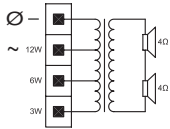

pidentää laitteen käyttöikää, pienentää suorituskyvyn heikkenemisen ja toimintahäiriöiden mahdollisuutta ja lisää asiakastytyvääsyyttä.

Turvallisuus

EN 60065 -standardin mukainen

Suunnittelu

Takapaneelin kolme avaimenreikää tekevät seinälle kiinnittämisestä helppoa ja nopeaa. Takapaneelissa on johdotusta varten kätevä ja helppokäyttöinen neljänastainen push-in-liitäntä. Riviliitäntä on yhteensopiva koteloon asennetun 100 V sovitusmuuntajan virran välioton kanssa. Muuntajan ansiosta voidaan valita täysi nimellisteho, puolitehotai neljännesteho (säätöväli 3 dB).

Mitat millimetreinä

Kytentäkaavio

Taajuusvaste

Vaakaasuuntakuvio (mitattu vaaleanpunaisella kohinalla)

Pystysuuntakuvio (mitattu vaaleanpunaisella kohinalla)

Tekniset tiedot

Sähköominaisuudet*

Enimmäisteho	18 W
Nimellisteho	12 / 6 / 3 W
Äänenpaineen taso teholla 12 W / 1 W (1 kHz, 1 m)	104/93 dB (SPL)
Tehollinen taajuusalue (-10 dB)	160 Hz - 20 kHz
Avauskulma	1 kHz / 4 kHz (-6 dB)
vaakaasuunta	195° / 95°
pystysuunta	69° / 17°
Nimellinen tulojännite	100 V
Nimellisimpedanssi	833 ohm
Liitin	4-napainen push-in-liitäntä

* Tekniset suorituskykytiedot standardin IEC 60268-5 mukaisesti

Mekaaniset tiedot

Mitat (K x L x S)	441x151x150/111 mm
Paino	2,5 kg
Väri	Musta (D) tai valkoinen (L)
kotelo/kangas (D)	Vastaa RAL 9004:ää / RAL 9004:ää
kotelo/kangas (L)	Vastaa RAL 9010:aa / RAL 7044:ää