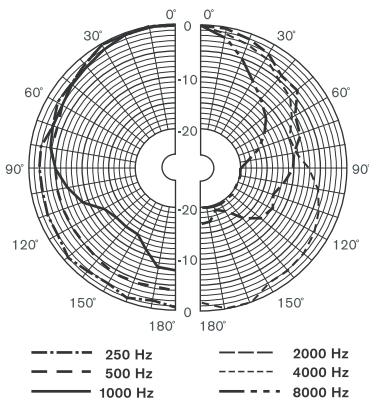

pidentää laitteen käyttöikää, pienentää suorituskyvyn heikkenemisen ja toimintahäiriöiden mahdollisuutta ja lisää asiakastytyvääsyyttä.

Turvallisuus

EN 60065 -standardin mukainen

Suunnittelu

Takapaneelin kolme avaimenreikää tekevät seinälle kiinnittämisestä helppoa ja nopeaa. Takapaneelissa on johdotusta varten kätevä ja helppokäyttöinen neljänastainen push-in-liitäntä. Riviliitäntä on yhteensopiva koteloon asennetun 100 V sovitusmuuntajan virran välioton kanssa. Muuntajan ansiosta voidaan valita täysi nimellisteho, puolitehotai neljännesteho (säätöväli 3 dB).

Mitat millimetreinä

Kytentäkaavio

Taajuusvaste

Vaakaasuuntakuvio (mitattu vaaleanpunaisella kohinalla)

Pystysuuntakuvio (mitattu vaaleanpunaisella kohinalla)

Tekniset tiedot

Sähköominaisuudet*

Enimmäisteho	18 W
Nimellisteho	12 / 6 / 3 W
Äänenpaineen taso teholla 12 W / 1 W (1 kHz, 1 m)	104/93 dB (SPL)
Tehollinen taajuusalue (-10 dB)	160 Hz - 20 kHz
Avauskulma	1 kHz / 4 kHz (-6 dB)
vaakaasuunta	195° / 95°
pystysuunta	69° / 17°
Nimellinen tulojännite	100 V
Nimellisimpedanssi	833 ohm
Liitin	4-napainen push-in-liitäntä

* Tekniset suorituskykytiedot standardin IEC 60268-5 mukaisesti

Mekaaniset tiedot

Mitat (K x L x S)	441x151x150/111 mm
Paino	2,5 kg
Väri	Musta (D) tai valkoinen (L)
kotelo/kangas (D)	Vastaa RAL 9004:ää / RAL 9004:ää
kotelo/kangas (L)	Vastaa RAL 9010:aa / RAL 7044:ää