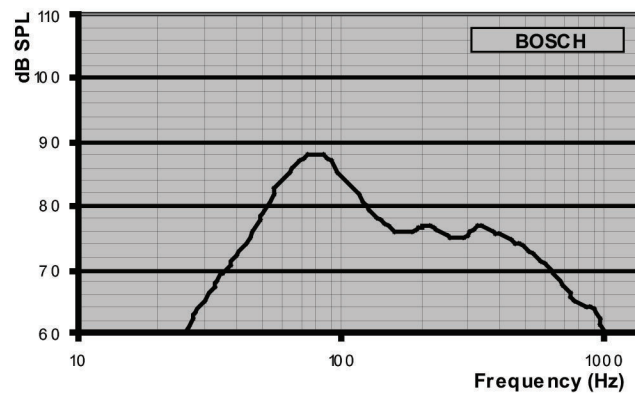

LB1-SW60, taajuusvaste