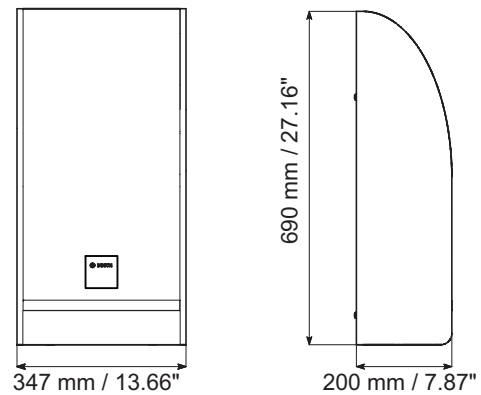

Liitäntöihin käytetään rungossa olevaa nelitie-push-in-liitäntää, jonka kukin saman potentiaalinen tulo- ja lähtöjohdin voidaan liittää omaan liitäntäänsä.

Liitännän lähellä on paikka lisävarusteena saatavalle keraamiselle riviliitännälle ja lämpösulakkeelle. Sovitusmuuntajan ansiosta sekä 70 V:n että 100 V:n jännitteellä voidaan valita täysi teho, puoliteho, neljännesteho tai kahdeksasosateho ja 4 ohmia. Kotelun etuosassa oleva valitsin helpottaa vaadittavan tehoasetuksen valitsemista. Valitsinta pääsee kääntämään irrottamalla Boschin logolaatan. Kotelun etusäleikön voi irrottaa ja maalata tarvittaessa.

LB1-SW60, mitat