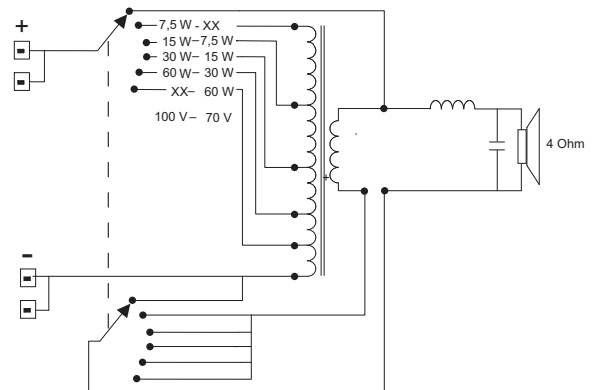

CE	Vaatimustenmukaisuusvakuutus
Turvaluokitus	standardin EN 60065 mukaan

Alue	Sertifiointi
Eurooppa	CE

Suunnittelu

LB1-SW60 voidaan asettaa lattialle tai kiinnittää seinään. Toimitukseen sisältyy seinäkiinnike näkymätöntä seinäkiinnitystä varten. Kotelon takana on aukot ruuveille seinäkiinnikkeen asentamista varten. Kotelon voi asentaa pysty- tai vaakasuoraan. Toimitukseen sisältyy porausmalli. Boschin logolaattaa voi helposti säätää asennussuunnan mukaisesti.

Liitäntöihin käytetään rungossa olevaa nelitie-push-in-liitäntää, jonka kukin saman potentiaalinen tulo- ja lähtöjohdin voidaan liittää omaan liitäntäänsä.

Liitännän lähellä on paikka lisävarusteena saatavalle keraamiselle riviliitännälle ja lämpösulakkeelle. Sovitusmuuntajan ansiosta sekä 70 V:n että 100 V:n jännitteellä voidaan valita täysi teho, puoliteho, neljännesteho tai kahdeksasosateho ja 4 ohmia. Kotelun etuosassa oleva valitsin helpottaa vaadittavan tehoasetuksen valitsemista. Valitsinta pääsee kääntämään irrottamalla Boschin logolaatan. Kotelun etusäleikön voi irrottaa ja maalata tarvittaessa.

LB1-SW60, mitat

LB1-SW60, monipuoliset kiinnitysvaihtoehdot

LB1-SW60, kytkentäkaavio

LB1-SW60, takanäkymä, kuvassa kiinnityspidikkeen ruuvien aukot ja liitäntä

LB1-SW60, taajuusvaste

Oktaavikaistan herkkyys *