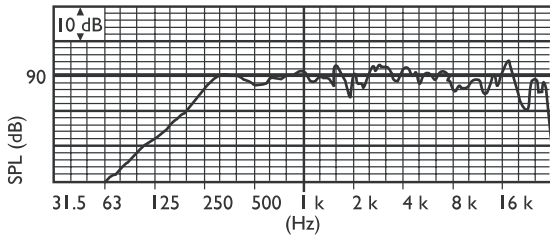

Koteloiden muoto mahdollistaa asentamisen kulmiin kahden seinän tai seinän ja katon väliin.

Suunnittelu

Kotelon sivulla on kaksi reiällistä kannatinta, jotta asennus seinälle on helppoa ja nopeaa. Kotelon toisella sivulla on kaksi kumijalkaa, jotka vaimentavat ei-toivottua tärinää ja tukevat kiinnitystä. Kotelon sivulla on johdotusta varten kätevä ja helppokäyttöinen neljä-nastainen push-in-liitäntä. Riviliitäntä on yhteensopiva koteloon asennetun 100 V sovitusmuuntajan virran välitön kanssa. Muuntajan ansiosta voidaan valita täysi nimellisteho, puolitehotai neljännesteho (säätöväli 3 dB).

Mitat millimetreinä

Kytentäkaavio

Pystysuuntakuvi (mitattu vaaleanpunaisella kohinalla)

Taajuusvaste

Vaakaasuuntakuvi (mitattu vaaleanpunaisella kohinalla)

Tekniset tiedot

Sähköominaisuudet*

Enimmäisteho	9 W
Nimellisteho	6 / 3 / 1,5 W
Äänenpaineen taso teholla 6 W / 1 W (1 kHz, 1 m)	99 dB / 91 dB (SPL)
Tehollinen taajuusalue (-10 dB)	180 Hz - 20 kHz
Avauskulma	1 kHz / 4 kHz (-6 dB)
vaakaasuunta	165° / 95°
pystysuunta	150° / 75°
Nimellinen tulojännite	100 V
Nimellisimpedanssi	1667 ohm
Liitin	4-napainen push-in-liitäntä

* Tekniset suorituskykytiedot standardin IEC 60268-5 mukaisesti

Mekaaniset tiedot

Mitat (K x L x S)	240 x 151 x 138 mm
Paino	0,8 kg
Väri	Musta (D) tai valkoinen (L)
kotelo/kangas (D)	Vastaa RAL 9004:ää / RAL 9004:ää
kotelo/kangas (L)	Vastaa RAL 9010:aa / RAL 7044:ää