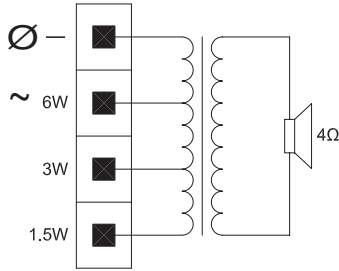

Koteloiden muoto mahdollistaa asentamisen kulmiin kahden seinän tai seinän ja katon väliin.

Suunnittelu

Kotelon sivulla on kaksi reiällistä kannatinta, jotta asennus seinälle on helppoa ja nopeaa. Kotelon toisella sivulla on kaksi kumijalkaa, jotka vaimentavat ei-toivottua tärinää ja tukevat kiinnitystä. Kotelon sivulla on johdotusta varten kätevä ja helppokäyttöinen neljä-nastainen push-in-liitäntä. Riviliitäntä on yhteensopiva koteloon asennetun 100 V sovitusmuuntajan virran välitön kanssa. Muuntajan ansiosta voidaan valita täysi nimellisteho, puolitehotai neljännesteho (säätöväli 3 dB).

Mitat millimetreinä

Kytentäkaavio

Pystysuuntakuvi (mitattu vaaleanpunaisella kohinalla)

Taajuusvaste

Vaakaasuuntakuvi (mitattu vaaleanpunaisella kohinalla)

Tekniset tiedot

Sähköominaisuudet*

Enimmäisteho	9 W
Nimellisteho	6 / 3 / 1,5 W
Äänenpaineen taso teholla 6 W / 1 W (1 kHz, 1 m)	99 dB / 91 dB (SPL)
Tehollinen taajuusalue (-10 dB)	180 Hz - 20 kHz
Avauskulma	1 kHz / 4 kHz (-6 dB)
vaakaasuunta	165° / 95°
pystysuunta	150° / 75°
Nimellinen tulojännite	100 V
Nimellisimpedanssi	1667 ohm
Liitin	4-napainen push-in-liitäntä

* Tekniset suorituskykytiedot standardin IEC 60268-5 mukaisesti

Mekaaniset tiedot

Mitat (K x L x S)	240 x 151 x 138 mm
Paino	0,8 kg
Väri	Musta (D) tai valkoinen (L)
kotelo/kangas (D)	Vastaa RAL 9004:ää / RAL 9004:ää
kotelo/kangas (L)	Vastaa RAL 9010:aa / RAL 7044:ää