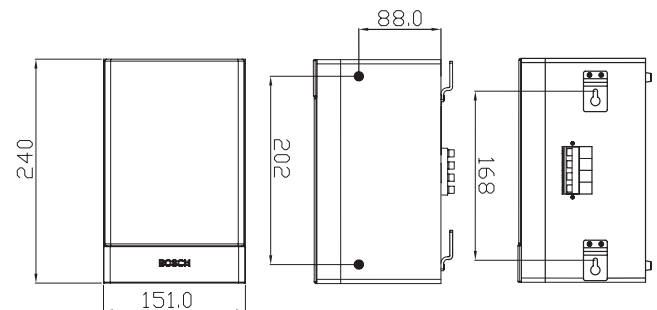

LB1-CW06-x on sisäkäyttöön tarkoitettu, taloudellinen 6 W:n yleiskaiutin. Kaiutin on helppo ja nopea asentaa kahden seinän tai seinän ja katon väliin kahdella toiselle sivulle kiinnitetyllä reiällisellä kannattimella. Kotelo on saatavana mustana tai valkoisena.

Koteloiden muoto mahdollistaa asentamisen kulmiin kahden seinän tai seinän ja katon väliin.

Suunnittelu

Kotelon sivulla on kaksi reiällistä kannatinta, jotta asennus seinälle on helppoa ja nopeaa. Kotelon toisella sivulla on kaksi kumijalkaa, jotka vaimentavat ei-toivottua tärinää ja tukevat kiinnitystä. Kotelon sivulla on johdotusta varten kätevä ja helppokäyttöinen neljä-nastainen push-in-liitäntä. Riviliitäntä on yhteensopiva koteloon asennetun 100 V sovitusmuuntajan virran välitön kanssa. Muuntajan ansiosta voidaan valita täysi nimellisteho, puolitehotai neljännesteho (säätöväli 3 dB).

Mitat millimetreinä

Kytentäkaavio

Pystysuuntakuvi (mitattu vaaleanpunaisella kohinalla)

Taajuusvaste

Vaakaasuuntakuvi (mitattu vaaleanpunaisella kohinalla)

Tekniset tiedot

Sähköominaisuudet*

Enimmäisteho	9 W
Nimellisteho	6 / 3 / 1,5 W
Äänenpaineen taso teholla 6 W / 1 W (1 kHz, 1 m)	99 dB / 91 dB (SPL)
Tehollinen taajuusalue (-10 dB)	180 Hz - 20 kHz
Avauskulma	1 kHz / 4 kHz (-6 dB)
vaakaasuunta	165° / 95°
pystysuunta	150° / 75°
Nimellinen tulojännite	100 V
Nimellisimpedanssi	1667 ohm
Liitin	4-napainen push-in-liitäntä

* Tekniset suorituskykytiedot standardin IEC 60268-5 mukaisesti

Mekaaniset tiedot

Mitat (K x L x S)	240 x 151 x 138 mm
Paino	0,8 kg
Väri	Musta (D) tai valkoinen (L)
kotelo/kangas (D)	Vastaa RAL 9004:ää / RAL 9004:ää
kotelo/kangas (L)	Vastaa RAL 9010:aa / RAL 7044:ää