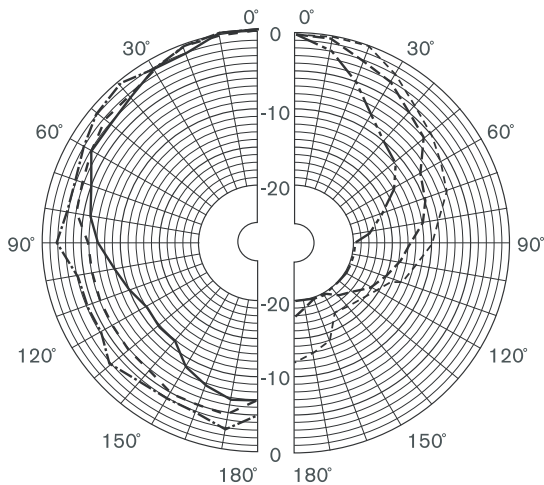

Koteloiden muoto mahdollistaa asentamisen kulmiin kahden seinän tai seinän ja katon väliin.

Suunnittelu

Kotelon sivulla on kaksi reiällistä kannatinta, jotta asennus seinälle on helppoa ja nopeaa. Kotelon toisella sivulla on kaksi kumijalkaa, jotka vaimentavat ei-toivottua tärinää ja tukevat kiinnitystä. Kotelon sivulla on johdotusta varten kätevä ja helppokäyttöinen neljä-nastainen push-in-liitäntä. Riviliitäntä on yhteensopiva koteloon asennetun 100 V sovitusmuuntajan virran välitön kanssa. Muuntajan ansiosta voidaan valita täysi nimellisteho, puolitehotai neljännesteho (säätöväli 3 dB).

Mitat millimetreinä

Kytentäkaavio

Pystysuuntakuvi (mitattu vaaleanpunaisella kohinalla)

Taajuusvaste

Vaakaasuuntakuvi (mitattu vaaleanpunaisella kohinalla)

Tekniset tiedot

Sähköominaisuudet*

Enimmäisteho	9 W
Nimellisteho	6 / 3 / 1,5 W
Äänenpaineen taso teholla 6 W / 1 W (1 kHz, 1 m)	99 dB / 91 dB (SPL)
Tehollinen taajuusalue (-10 dB)	180 Hz - 20 kHz
Avauskulma	1 kHz / 4 kHz (-6 dB)
vaakaasuunta	165° / 95°
pystysuunta	150° / 75°
Nimellinen tulojännite	100 V
Nimellisimpedanssi	1667 ohm
Liitin	4-napainen push-in-liitäntä

* Tekniset suorituskykytiedot standardin IEC 60268-5 mukaisesti

Mekaaniset tiedot

Mitat (K x L x S)	240 x 151 x 138 mm
Paino	0,8 kg
Väri	Musta (D) tai valkoinen (L)
kotelo/kangas (D)	Vastaa RAL 9004:ää / RAL 9004:ää
kotelo/kangas (L)	Vastaa RAL 9010:aa / RAL 7044:ää