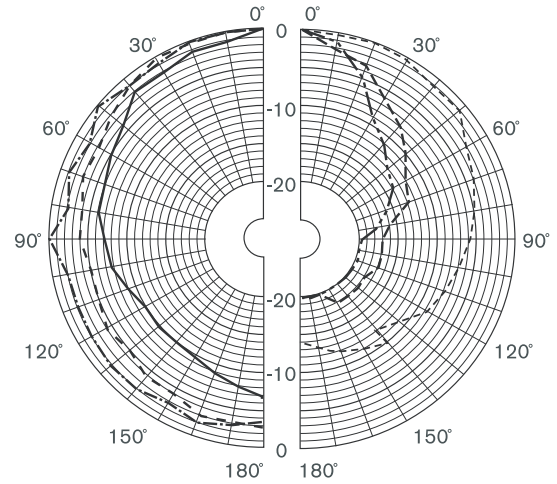

Koteloiden muoto mahdollistaa asentamisen kulmiin kahden seinän tai seinän ja katon väliin.

Suunnittelu

Kotelon sivulla on kaksi reiällistä kannatinta, jotta asennus seinälle on helppoa ja nopeaa. Kotelon toisella sivulla on kaksi kumijalkaa, jotka vaimentavat ei-toivottua tärinää ja tukevat kiinnitystä. Kotelon sivulla on johdotusta varten kätevä ja helppokäyttöinen neljä-nastainen push-in-liitäntä. Riviliitäntä on yhteensopiva koteloon asennetun 100 V sovitusmuuntajan virran välitön kanssa. Muuntajan ansiosta voidaan valita täysi nimellisteho, puolitehotai neljännesteho (säätöväli 3 dB).

Mitat millimetreinä

Kytentäkaavio

Pystysuuntakuvi (mitattu vaaleanpunaisella kohinalla)

Taajuusvaste

Vaakaasuuntakuvi (mitattu vaaleanpunaisella kohinalla)

Tekniset tiedot

Sähköominaisuudet*

Enimmäisteho	9 W
Nimellisteho	6 / 3 / 1,5 W
Äänenpaineen taso teholla 6 W / 1 W (1 kHz, 1 m)	99 dB / 91 dB (SPL)
Tehollinen taajuusalue (-10 dB)	180 Hz - 20 kHz
Avauskulma	1 kHz / 4 kHz (-6 dB)
vaakaasuunta	165° / 95°
pystysuunta	150° / 75°
Nimellinen tulojännite	100 V
Nimellisimpedanssi	1667 ohm
Liitin	4-napainen push-in-liitäntä

* Tekniset suorituskykytiedot standardin IEC 60268-5 mukaisesti

Mekaaniset tiedot

Mitat (K x L x S)	240 x 151 x 138 mm
Paino	0,8 kg
Väri	Musta (D) tai valkoinen (L)
kotelo/kangas (D)	Vastaa RAL 9004:ää / RAL 9004:ää
kotelo/kangas (L)	Vastaa RAL 9010:aa / RAL 7044:ää