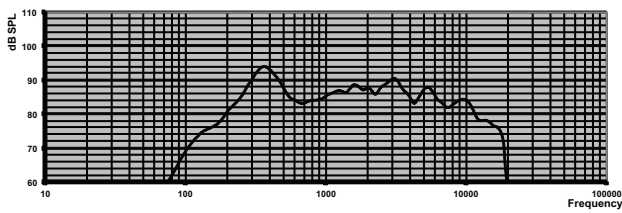

Mitat

Kytentäkaavio

Taajuusvaste

pink noise octave

pink noise octave

Suuntakuviot (mitattu vaaleanpunaisella kohinalla)

Oktaavikaistan herkkyys\*

	Oktaavin äänenpainesäde o 1 W / 1 m	Oktaavin kokonaisäänepainesäde 1 W / 1 m	Oktaavin kokonaisäänepainesäde Pmax / 1 m
125 Hz	74.4	-	-
250 Hz	89.4	-	-