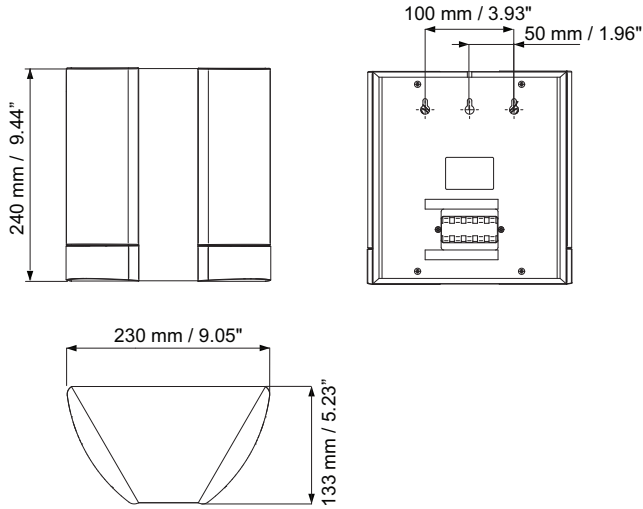

Mitat

Suuntakuviot (mitattu vaaleanpunaisella kohinalla)

Oktaavikaistan herkkyys*

	Oktaavin äänenpainesäde o 1 W / 1 m	Oktaavin kokonaisäänepainesäde 1 W / 1 m	Oktaavin kokonaisäänepainesäde Pmax / 1 m
125 Hz	74.4	-	-
250 Hz	89.4	-	-