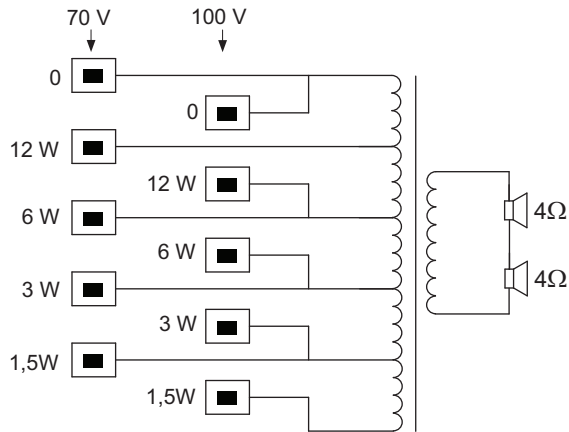

Kytentäkaavio