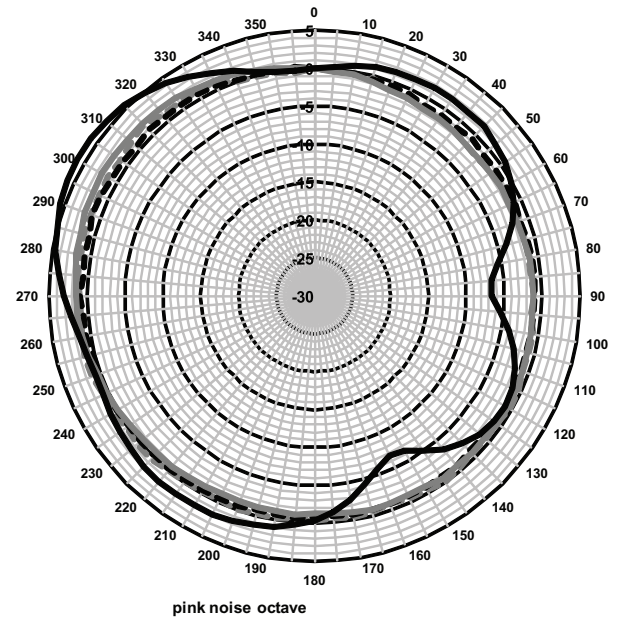

Mitat

Kytentäkaavio

Taajuusvaste

pink noise octave

pink noise octave

Suuntakuviot (mitattu vaaleanpunaisella kohinalla)

Oktaavikaistan herkkyys\*

	Oktaavin äänenpainesäde o 1 W / 1 m	Oktaavin kokonaisäänepainesäde 1 W / 1 m	Oktaavin kokonaisäänepainesäde Pmax / 1 m
125 Hz	74.4	-	-
250 Hz	89.4	-	-