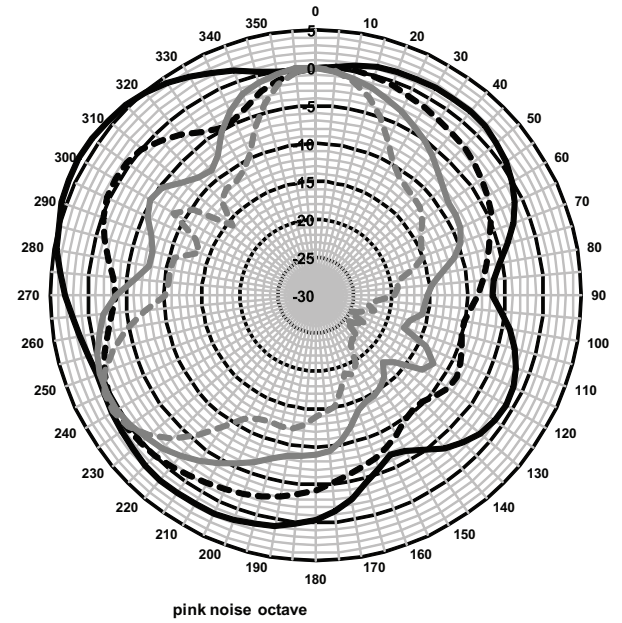

pink noise octave