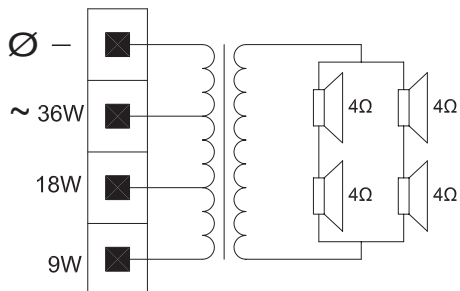

## Suunnittelu

Pylväskaiuttimet voidaan asentaa seinään mukana toimitettavalla nivelpidikkeellä, jolloin suuntaus voidaan tehdä tarkasti. Takapaneelissa on johdotusta varten kätevä ja helppokäyttöinen nelinastainen push-in-liitäntä. Riviliitäntä on yhteensopiva koteloon asennetun 100 V:n sovitusmuuntajan virran välioton kanssa. Muuntajan ansiosta voidaan valita täysi nimellisteho, puoliteho tai neljännesteho (säätöväli 3 dB).

Mitat millimetreinä

Pidikkeen mitat

Kytentäkaavio

Taajuusvaste

Vaakaasuuntakuvi (mitattu vaaleanpunaisella kohinalla)

Pystysuuntakuvi (mitattu vaaleanpunaisella kohinalla)

Sisältää osat

Määrä	Komponentti
1	LA1-UW36-x-pylväskaiutin
1	Seinään asennettava nivelpidike

**Tekniset tiedot****Sähköominaisuudet\***

Enimmäisteho	54 W
Nimellisteho	36/18/9 W
Äänenpaineen taso teholla 36 W / 1 W (1 kHz, 1 m)	114 dB / 98 dB (SPL)
Tehollinen taajuusalue (-10 dB)	160 Hz – 19 kHz
Avauskulma	1 kHz / 4 kHz (-6 dB)
vaakuasuunta	190° / 88°
pystysuunta	30° / 8°
Nimellinen tulojännite	100 V
Nimellisimpedanssi	278 ohmia
Liitin	4-napainen push-in-liitäntä

\* Tekniset suorituskykytiedot standardin IEC 60268-5 mukaisesti

**Mekaaniset tiedot**

Mitat (K x L x S)	841 x 151 x 129 mm
Paino	6 kg
Väri	Musta (D) tai valkoinen (L)
kotelo/kangas (D)	Vastaa RAL 9004:ää
kotelo/kangas (L)	Vastaa RAL 9010:aa / RAL 7044:ää