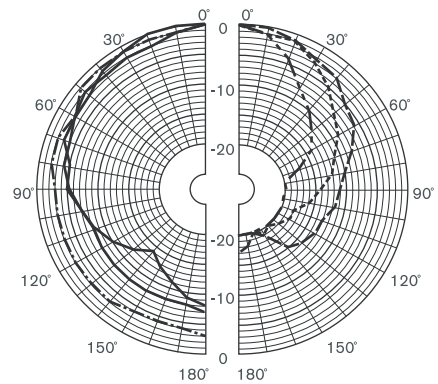

Mitat millimetreinä

Pidikkeen mitat

Kytentäkaavio

Taajuusvaste

Vaakaasuuntakuvi (mitattu vaaleanpunaisella kohinalla)

Pystysuuntakuvi (mitattu vaaleanpunaisella kohinalla)

Sisältää osat

Määrä	Komponentti
1	LA1-UW36-x-pylväskaiutin
1	Seinään asennettava nivelpidike

**Tekniset tiedot****Sähköominaisuudet\***

Enimmäisteho	54 W
Nimellisteho	36/18/9 W
Äänenpaineen taso teholla 36 W / 1 W (1 kHz, 1 m)	114 dB / 98 dB (SPL)
Tehollinen taajuusalue (-10 dB)	160 Hz – 19 kHz
Avauskulma	1 kHz / 4 kHz (-6 dB)
vaakuasuunta	190° / 88°
pystysuunta	30° / 8°
Nimellinen tulojännite	100 V
Nimellisimpedanssi	278 ohmia
Liitin	4-napainen push-in-liitäntä

\* Tekniset suorituskykytiedot standardin IEC 60268-5 mukaisesti

**Mekaaniset tiedot**

Mitat (K x L x S)	841 x 151 x 129 mm
Paino	6 kg
Väri	Musta (D) tai valkoinen (L)
kotelo/kangas (D)	Vastaa RAL 9004:ää
kotelo/kangas (L)	Vastaa RAL 9010:aa / RAL 7044:ää