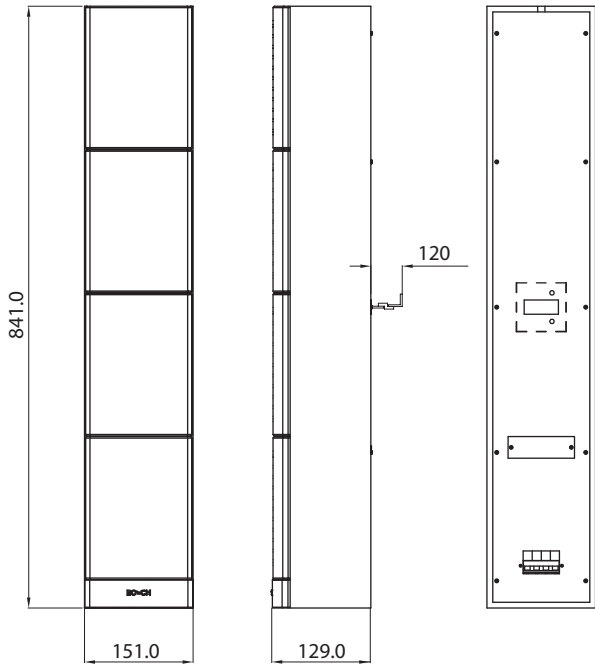

Mitat millimetreinä