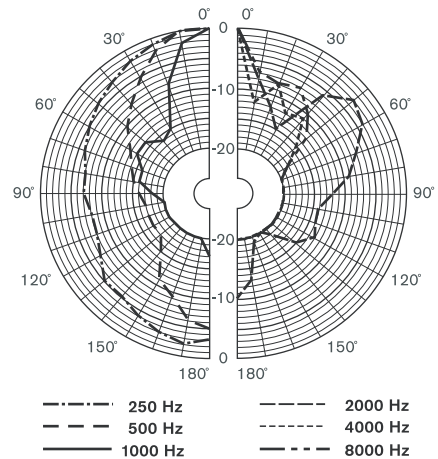

Mitat millimetreinä

Pidikkeen mitat

Kytentäkaavio

Taajuusvaste

Vaakaasuuntakuvi (mitattu vaaleanpunaisella kohinalla)

Pystysuuntakuvi (mitattu vaaleanpunaisella kohinalla)

Sisältää osat

Määrä	Komponentti
1	LA1-UW36-x-pylväskaiutin
1	Seinään asennettava nivelpidike

**Tekniset tiedot****Sähköominaisuudet\***

Enimmäisteho	54 W
Nimellisteho	36/18/9 W
Äänenpaineen taso teholla 36 W / 1 W (1 kHz, 1 m)	114 dB / 98 dB (SPL)
Tehollinen taajuusalue (-10 dB)	160 Hz – 19 kHz
Avauskulma	1 kHz / 4 kHz (-6 dB)
vaakuasuunta	190° / 88°
pystysuunta	30° / 8°
Nimellinen tulojännite	100 V
Nimellisimpedanssi	278 ohmia
Liitin	4-napainen push-in-liitäntä