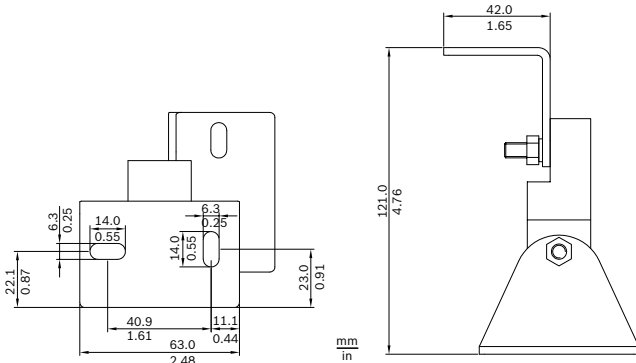

Pidikkeen mitat