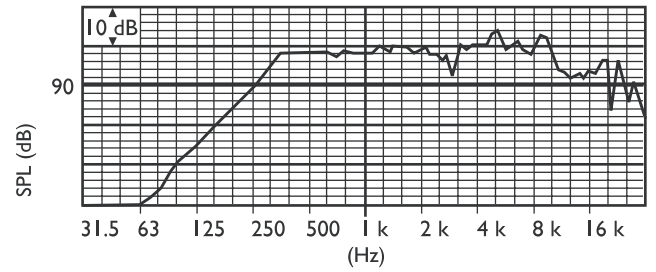

Taajuusvaste